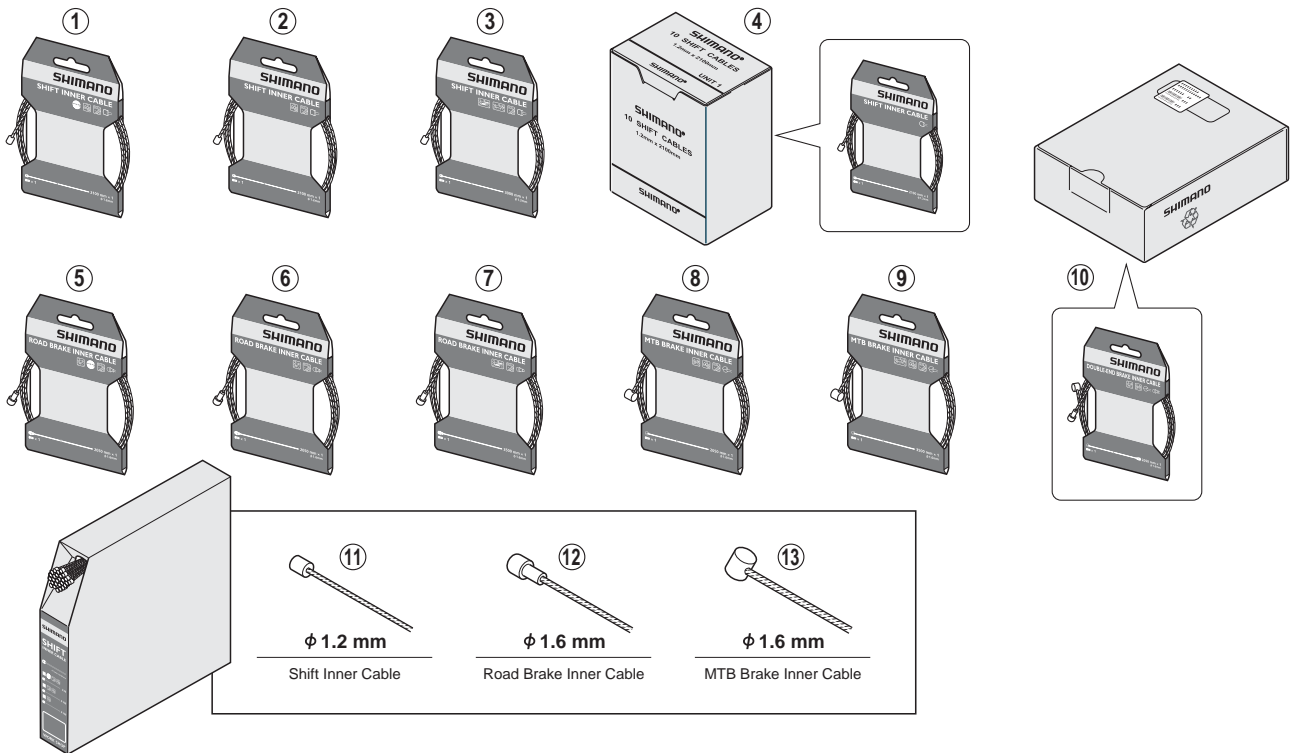

INNER CABLE

■ Shift Inner Cable

ITEM NO.	SHIMANO CODE NO.	DESCRIPTION
1	Y60098921	PTFE Shift Inner Cable (ø1.2 mm × 2100 mm / 1-pack)
2	Y60098911	SUS Shift Inner Cable (ø1.2 mm × 2100 mm / 1-pack)
3	Y60030014	SUS Shift Inner Cable (ø1.2 mm × 3000 mm / 1-pack)
4	Y60098100	Steel Shift Inner Cable (ø1.2 mm × 2100 mm / 10-pack)

■ Brake Inner Cable

ITEM NO.	SHIMANO CODE NO.	DESCRIPTION
5	Y80098320	Road PTFE Brake Inner Cable (ø1.6 mm × 2050 mm / 1-pack)
6	Y80098330	Road SUS Brake Inner Cable (ø1.6 mm × 2050 mm / 1-pack)
7	Y80035014	Road SUS Brake Inner Cable (ø1.6 mm × 3500 mm / 1-pack)
8	Y80098210	MTB SUS Brake Inner Cable (ø1.6 mm × 2050 mm / 1-pack)
9	Y80Z35013	MTB SUS Brake Inner Cable (ø1.6 mm × 3500 mm / 1-pack)
10	Y80098410	Double-End Steel Brake Inner Cable (ø1.6 mm × 2050 mm / 10-pack)

■ Shift Inner Cable Box

ITEM NO.	SHIMANO CODE NO.	DESCRIPTION
11	Y60098621	PTFE Shift Inner Cable Box (ø1.2 mm × 2100 mm / 50 pcs.)
	Y60098630	SUS Shift Inner Cable Box (ø1.2 mm × 2100 mm / 100 pcs.)
	Y60098520	Steel Shift Inner Cable Box (ø1.2 mm × 2100 mm / 100 pcs.)

■ Brake Inner Cable Box

ITEM NO.	SHIMANO CODE NO.	DESCRIPTION
12	Y80098571	Road PTFE Brake Inner Cable Box (ø1.6 mm × 2050 mm / 50 pcs.)
	Y80098561	Road SUS Brake Inner Cable Box (ø1.6 mm × 2050 mm / 100 pcs.)
	Y80098531	Road Steel Brake Inner Cable Box (ø1.6 mm × 2050 mm / 100 pcs.)
13	Y80098551	MTB SUS Brake Inner Cable Box (ø1.6 mm × 2050 mm / 100 pcs.)
	Y80098521	MTB Steel Brake Inner Cable Box (ø1.6 mm × 2050 mm / 100 pcs.)